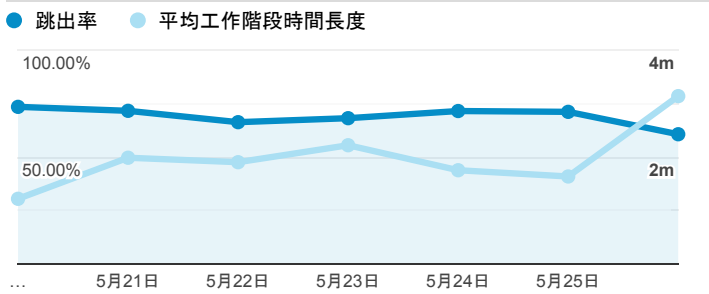

## 報表01\_訪客

2019年5月20日 - 2019年5月26日

所有使用者  
100.00% 個工作階段

### 平均造訪停留時間和單次造訪頁數

### 跳出率和平均造訪停留時間