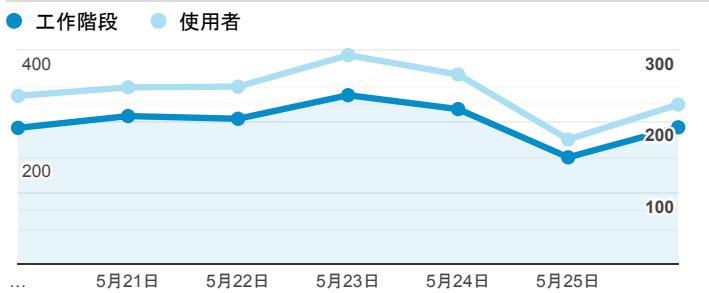

報表01_訪客

2019年5月20日 - 2019年5月26日

所有使用者
100.00% 個工作階段

平均造訪停留時間和單次造訪頁數

跳出率和平均造訪停留時間

造訪和不重複訪客

造訪和新造訪

造訪 (依裝置類別分組)

desktop mobile tablet

造訪地圖

造訪 (依瀏覽器分組)

造訪和新造訪率 (依行動裝置資訊分組)

造訪 (依語言分組)

語言 工作階段