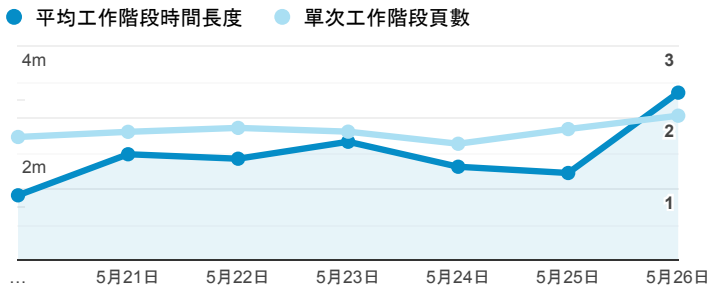

## 報表01\_訪客

2019年5月20日 - 2019年5月26日

所有使用者  
100.00% 個工作階段

### 平均造訪停留時間和單次造訪頁數

### 跳出率和平均造訪停留時間