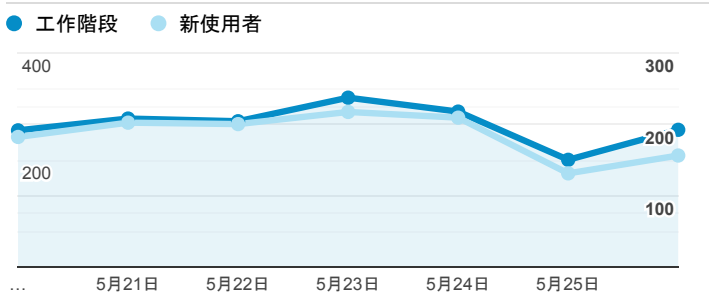

報表01_訪客

2019年5月20日 - 2019年5月26日

所有使用者
100.00% 個工作階段

平均造訪停留時間和單次造訪頁數

跳出率和平均造訪停留時間

造訪和不重複訪客

造訪和新造訪

造訪 (依裝置類別分組)

desktop mobile tablet

造訪地圖

造訪 (依瀏覽器分組)

造訪和新造訪率 (依行動裝置資訊分組)

造訪 (依語言分組)

語言 工作階段